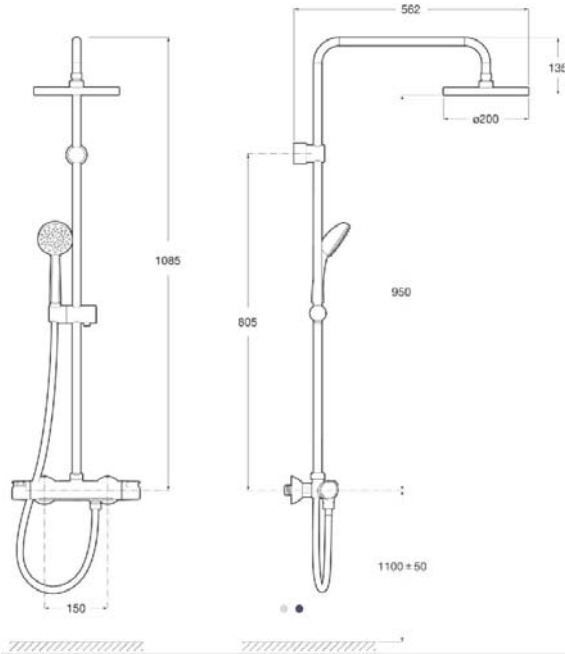

DECORA de IMPRONTA 

ROSA

PROJET SDE

Mobilier sanitaire- choix 1

Ensemble [Meuble vasque](#)

Meuble sous vasque, DISCAC, rivage, chêne clair, 120 cm, 2 tiroirs, 1 échancrure siphon à gauche.

1 plan vasque céramique, vasque à gauche avec plan de repos à droite

PROJET SDE

Mobilier sanitaire- choix 2

Ensemble Meuble vasque

Meuble sous vasque, ODESIGN, Fregate, couleur galet, 120 cm, 2 tiroirs, poignées M23, Gotha, laiton brossé.

762,6 €TTC Chez Supcaro

1 plan vasque en mineral marmo brillant, ODESIGN, 1 vasque centrée