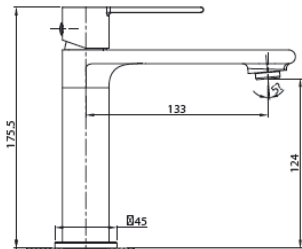

512,0 €TTC Chez Supcaro

Mitigeur lavabo, ODESIGN, cuivre brossé, série Figaro, Thermostatique

150,0 €TTC Chez Supcaro

PROJET WC

Mobilier sanitaire

Ensemble

WC ROCA, The Gap Square, à poser sans bride.

297,60 €TTC Chez Supcaro