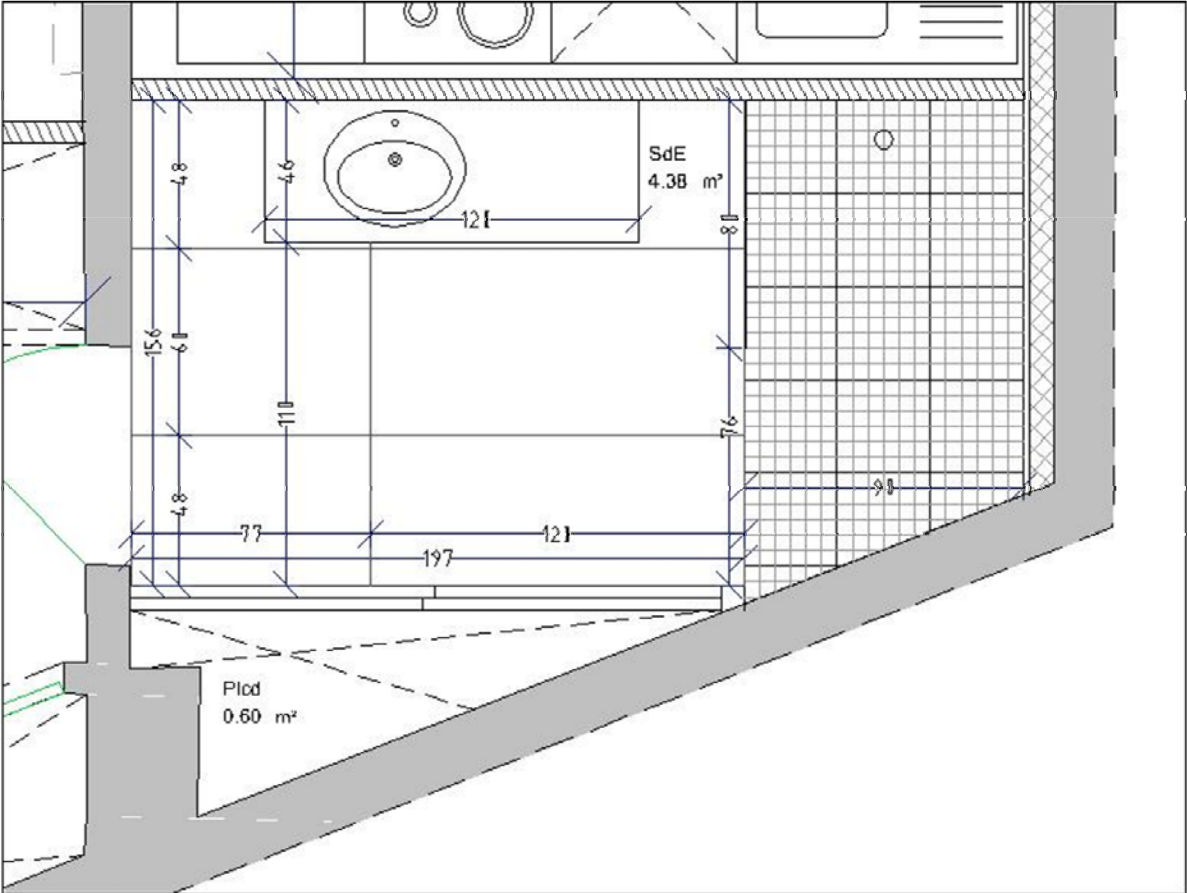

De droite à gauche :

Colonne pour réfrigérateur/congélateur intégré

Plaques/ four/ tiroir bas – meuble haut avec range épices et hotte intégrée

Lave vaisselle intégré – meuble haut étagères

Evier et mitigeur / meuble bas poubelle – étagère

Ilot – 3 tiroirs profondeur 60 cm avec débord plan

de travail de 15 cm. Profondeur totale 75 cm

SALLE DE BAIN –

PROJET SDE
Faïence- carrelage

Aspect béton ivoire navette
 Pour 2 murs douche
Essence ivoire décor matt
29,5 x 90 cm
 29,96 €TTC/M2 Chez Supcaro

DECORA de IMPRONTA 

ROSA

PROJET SDE

Mobilier sanitaire- choix 1

Ensemble [Meuble vasque](#)

Meuble sous vasque, DISCAC, rivage, chêne clair, 120 cm, 2 tiroirs, 1 échancrure siphon à gauche.

1 plan vasque céramique, vasque à gauche avec plan de repos à droite