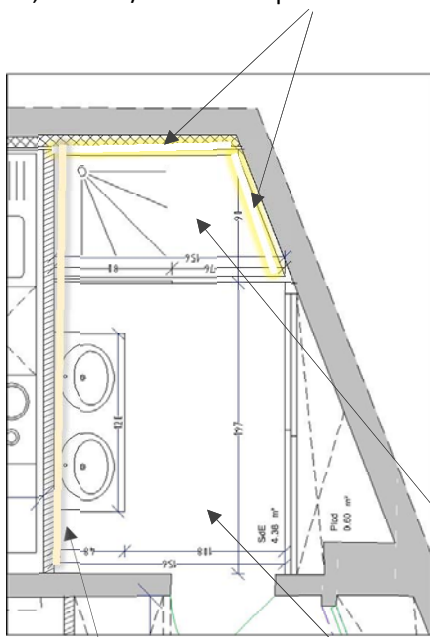

Ilot – 3 tiroirs profondeur 60 cm avec débord plan

de travail de 15 cm. Profondeur totale 75 cm

SALLE DE BAIN –

PROJET SDE
Faïence- carrelage

Aspect béton ivoire navette
 Pour 2 murs douche
Essence ivoire décor matt
29,5 x 90 cm
 29,96 €TTC/M2 Chez Supcaro