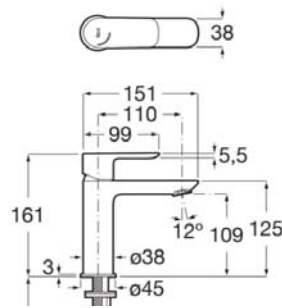

PROJET SDE

Mobilier sanitaire- choix 2

Ensemble Meuble vasque

Meuble sous vasque, ODESIGN, Fregate, couleur galet, 120 cm, 2 tiroirs, poignées M23, Gotha, laiton brossé.

762,6 €TTC Chez Supcaro

1 plan vasque en mineral marmo brillant, ODESIGN, 1 vasque centrée